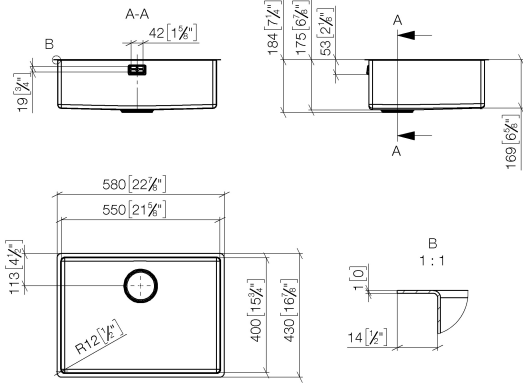

## Lavello monovasca - Acciaio lucido

38 550 003

- SottoTop
- 550 x 400 mm
- Profondità lavello 175 mm
- adatto per armadietti 600 mm
- Raggio 12 mm

**Piletta e troppopieno non compresi nella fornitura. Vedi accessori necessari.**

### Prodotti complementari necessari

**Sistema piletta con troppopieno può essere chiuso a mano - Acciaio lucido** 10 400 003-85

- Valvola di scarico chiudibile a mano da 3 ½"

**Lavello monovasca - Acciaio lucido**

38 550 003

mm [inches]  
M 1:10

**Lavello monovasca - Acciaio lucido**

38 550 003

**Elenco delle parti di ricambio**

<b>N.</b>	<b>Codice articolo</b>	<b>Denominazione</b>	<b>Quantità necessaria</b>	<b>Tempo di produzione</b>
1	10 410 003-85	Sistema piletta con troppo pieno con controllo elettronico - Acciaio lucido	1	2
2	10 400 003-85	Sistema piletta con troppo pieno può essere chiuso a mano - Acciaio lucido	1	2
3	10 405 003-85	Sistema piletta con troppo pieno con pomello - Acciaio lucido	1	2