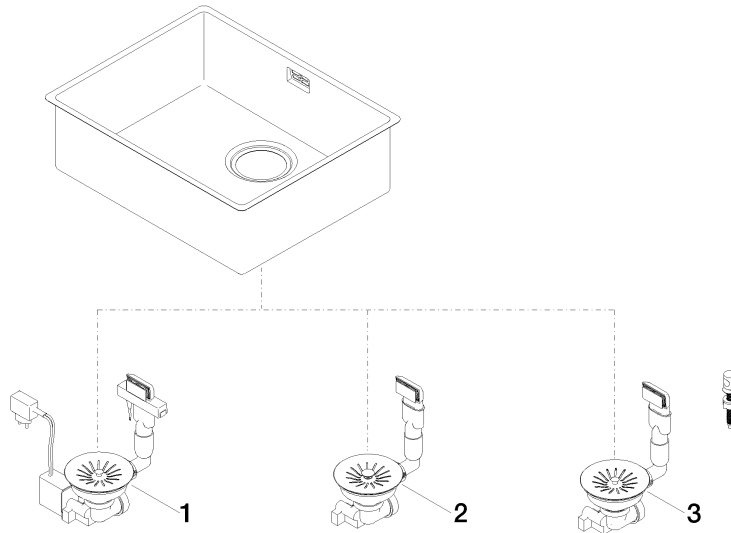

### Prodotti complementari necessari

**Sistema piletta con troppopieno può essere chiuso a mano - Acciaio lucido** 10 400 003-85

- Valvola di scarico chiudibile a mano da 3 ½"

**Lavello monovasca - Acciaio lucido**

38 550 003

mm [inches]  
M 1:10

**Lavello monovasca - Acciaio lucido**

38 550 003

**Elenco delle parti di ricambio**

<b>N.</b>	<b>Codice articolo</b>	<b>Denominazione</b>	<b>Quantità necessaria</b>	<b>Tempo di produzione</b>
1	10 410 003-85	Sistema piletta con troppo pieno con controllo elettronico - Acciaio lucido	1	2
2	10 400 003-85	Sistema piletta con troppo pieno può essere chiuso a mano - Acciaio lucido	1	2
3	10 405 003-85	Sistema piletta con troppo pieno con pomello - Acciaio lucido	1	2